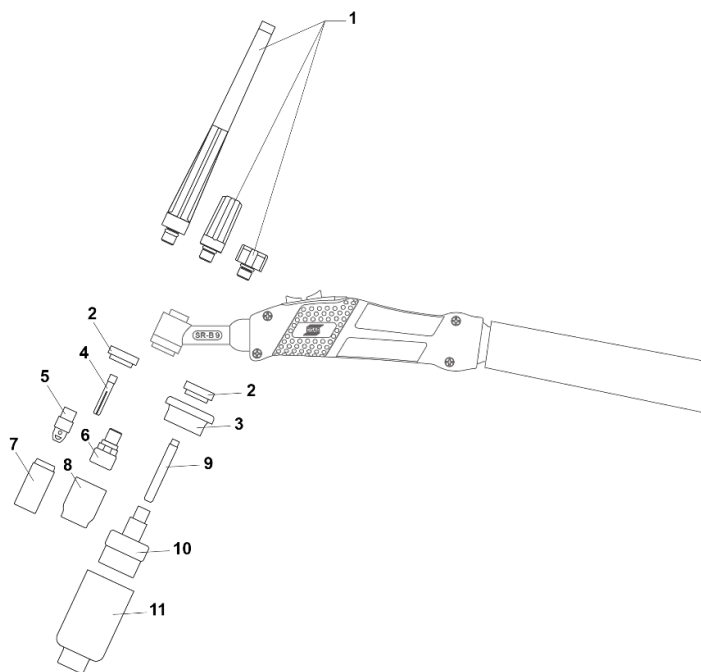

SR-B 21

Технические характеристики

Сварочный ток AC / DC 100% ПВ	240 A AC / 340 A DC
Диаметр электрода Ø	0.5 - 3.2 мм
Длина кабеля	4 м, 8 м, 12 м, 16 м
Охлаждение	Жидкостное

Информация для заказа

Горелка	Охлаждение	ОКС 50, 2-контактный кабельный соединитель			
		4 м	8 м	12 м	16 м
SR-B 21	Жидкостное	0700025544	0700025545	0700025546	0700025547
SR-B 21FX	Жидкостное	0700025548	0700025549		0700025558

FX = Гибкая головка

Опции и аксессуары

Комплект 1.6 мм для SR-B 9, SR-B 20, SR-B 21	0700025643
Комплект 2.4 мм для SR-B 20, SR-B 21	0700025626

<https://esab.nt-rt.ru> || eba@nt-rt.ru

Алматы (7273)495-231
Ангарск (3955)60-70-56
Архангельск (8182)63-90-72
Астрахань (8512)99-46-04
Барнаул (3852)73-04-60
Белгород (4722)40-23-64
Благовещенск (4162)22-76-07
Брянск (4832)59-03-52
Владивосток (423)249-28-31
Владикавказ (8672)28-90-48
Владимир (4922)49-43-18
Волгоград (844)278-03-48
Вологда (8172)26-41-59
Воронеж (473)204-51-73
Екатеринбург (343)384-55-89
Иваново (4932)77-34-06
Ижевск (3412)26-03-58
Иркутск (395)279-98-46
Казань (843)206-01-48

Калининград (4012)72-03-81
Калуга (4842)92-23-67
Кемерово (3842)65-04-62
Киров (8332)68-02-04
Коломна (4966)23-41-49
Кострома (4942)77-07-48
Краснодар (861)203-40-90
Красноярск (391)204-63-61
Курск (4712)77-13-04
Курган (3522)50-90-47
Липецк (4742)52-20-81
Магнитогорск (3519)55-03-13
Москва (495)268-04-70
Мурманск (8152)59-64-93
Набережные Челны (8552)20-53-41
Нижний Новгород (831)429-08-12
Новокузнецк (3843)20-46-81
Ноябрьск (3496)41-32-12
Новосибирск (383)227-86-73
Киргизия (996)312-96-26-47

Омск (3812)21-46-40
Орел (4862)44-53-42
Оренбург (3532)37-68-04
Пенза (8412)22-31-16
Петрозаводск (8142)55-98-37
Псков (8112)59-10-37
Пермь (342)205-81-47
Ростов-на-Дону (863)308-18-15
Рязань (4912)46-61-64
Самара (846)206-03-16
Саранск (8342)22-96-24
Санкт-Петербург (812)309-46-40
Саратов (845)249-38-78
Севастополь (8692)22-31-93
Симферополь (3652)67-13-56
Смоленск (4812)29-41-54
Сочи (862)225-72-31
Ставрополь (8652)20-65-13
Сургут (3462)77-98-35
Россия (495)268-04-70

Сыктывкар (8212)25-95-17
Тамбов (4752)50-40-97
Тверь (4822)63-31-35
Тольятти (8482)63-91-07
Томск (3822)98-41-53
Тула (4872)33-79-87
Тюмень (3452)66-21-18
Ульяновск (8422)24-23-59
Улан-Удэ (3012)59-97-51
Уфа (347)229-48-12
Хабаровск (4212)92-98-04
Чебоксары (8352)28-53-07
Челябинск (351)202-03-61
Череповец (8202)49-02-64
Чита (3022)38-34-83
Якутск (4112)23-90-97
Ярославль (4852)69-52-93
Казахстан (772)734-952-31