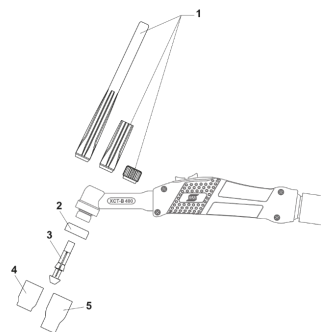

ХСТ-В 400w

Технические характеристики

Сварочный ток AC / DC 100% ПВ	315 A AC / 450 A DC
Диаметр электрода Ø	1.6 - 4.0 мм
Длина кабеля	4 м, 8 м, 12 м, 16 м
Охлаждение	Жидкостное

Информация для заказа

Горелка	Охлаждение	ОКС 50, 2-контактный кабельный разъем			
		4 м	8 м	12 м	16 м
ХСТ-В 400w	Жидкостное	0700025540	0700025541	0700025542	0700025543

Запасные и изнашиваемые детали

№	Описание	Номер детали
1	Хвостовик, Длинный Хвостовик, Средний Хвостовик, Короткий	0700025650 0700025651 0700025652
2	Теплоизолятор	0700025653
3	Цанга	0700025654 (Ø 1.6) 0700025655 (Ø 2.4) 0700025656 (Ø 3.2) 0700025657 (Ø 4.0)
4	Газовое сопло, Стандартное L = 25.5 мм	0157121032 (Ø 6.4, No. 4) 0157121033 (Ø 8.0, No. 5) 0157121034 (Ø 9.8, No. 6) 0157121039 (Ø 11.2, No. 7) 0157121040 (Ø 12.7, No. 8)
5	Газовое сопло L = 35.0 мм	0700025658 (Ø 6.4, No. 4) 0700025659 (Ø 8.0, No. 5) 0700025660 (Ø 9.8, No. 6) 0700025661 (Ø 11.2, No. 7)

Позиции, выделенные **жирным шрифтом**, входят в стандартный комплект поставки.

<https://esab.nt-rt.ru> || eba@nt-rt.ru

Алматы (7273)495-231
Ангарск (3955)60-70-56
Архангельск (8182)63-90-72
Астрахань (8512)99-46-04
Барнаул (3852)73-04-60
Белгород (4722)40-23-64
Благовещенск (4162)22-76-07
Брянск (4832)59-03-52
Владивосток (423)249-28-31
Владикавказ (8672)28-90-48
Владимир (4922)49-43-18
Волгоград (844)278-03-48
Вологда (8172)26-41-59
Воронеж (473)204-51-73
Екатеринбург (343)384-55-89
Иваново (4932)77-34-06
Ижевск (3412)26-03-58
Иркутск (395)279-98-46
Казань (843)206-01-48

Калининград (4012)72-03-81
Калуга (4842)92-23-67
Кемерово (3842)65-04-62
Киров (8332)68-02-04
Коломна (4966)23-41-49
Кострома (4942)77-07-48
Краснодар (861)203-40-90
Красноярск (391)204-63-61
Курск (4712)77-13-04
Курган (3522)50-90-47
Липецк (4742)52-20-81
Магнитогорск (3519)55-03-13
Москва (495)268-04-70
Мурманск (8152)59-64-93
Набережные Челны (8552)20-53-41
Нижний Новгород (831)429-08-12
Новокузнецк (3843)20-46-81
Ноябрьск (3496)41-32-12
Новосибирск (383)227-86-73
Киргизия (996)312-96-26-47

Омск (3812)21-46-40
Орел (4862)44-53-42
Оренбург (3532)37-68-04
Пенза (8412)22-31-16
Петрозаводск (8142)55-98-37
Псков (8112)59-10-37
Пермь (342)205-81-47
Ростов-на-Дону (863)308-18-15
Рязань (4912)46-61-64
Самара (846)206-03-16
Саранск (8342)22-96-24
Санкт-Петербург (812)309-46-40
Саратов (845)249-38-78
Севастополь (8692)22-31-93
Симферополь (3652)67-13-56
Смоленск (4812)29-41-54
Сочи (862)225-72-31
Ставрополь (8652)20-65-13
Сургут (3462)77-98-35
Россия (495)268-04-70

Сыктывкар (8212)25-95-17
Тамбов (4752)50-40-97
Тверь (4822)63-31-35
Тольятти (8482)63-91-07
Томск (3822)96-41-53
Тула (4872)33-79-87
Тюмень (3452)66-21-18
Ульяновск (8422)24-23-59
Улан-Удэ (3012)59-97-51
Уфа (347)229-48-12
Хабаровск (4212)92-98-04
Чебоксары (8352)28-53-07
Челябинск (351)202-03-61
Череповец (8202)49-02-64
Чита (3022)38-34-83
Якутск (4112)23-90-97
Ярославль (4852)69-52-93
Казахстан (772)734-952-31